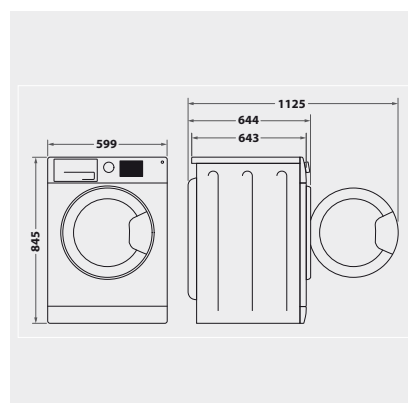

VITESSE D'ESSORAGE

- Vitesse d'essorage réglable

CONSOMMATION

- Classe énergétique B²

- Jusqu'à une capacité de 9 kg
- Vitesse de rotation: 1400 (tr/min), Classe d'efficacité d'essorage B

DIMENSIONS ET RACCORDEMENT

- Grande ouverture de porte de 34 cm
- Alimentation électrique 220-240 V
- Fréquence 50 Hz
- Fusible 10 A
- Puissance de raccordement 1850 W
- Câble de raccordement 120 cm
- Poids de l'appareil 83 kg
- Poids de l'appareil emballé 88 kg
- Dimensions emballées (HxLxP): 87,8x67,7x69,9 cm
- Dimensions (HxLxP) : 84,5x59,9x64,3 cm