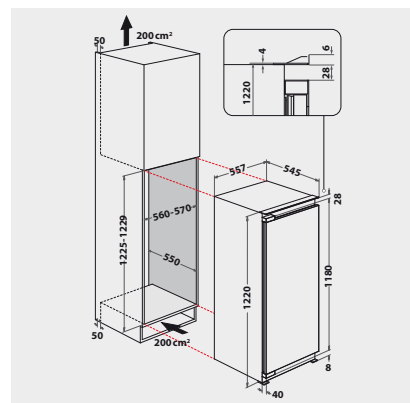

TECHNOLOGIE / EXÉCUTION

¹ Classe énergétique d'A à G