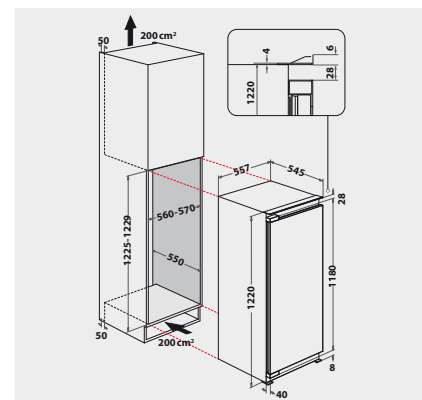

TECHNISCHE DATEN

- Nische 122
- Einfache Festtürmontage SETMO-QUICK
- Gesamtanschluss: 80 W
- Türanschlag links, wechselbar
- Nischenmasse (HxBxT): 1225x560x mind. 550 mm
- Masse (HxBxT): 1220x557x545 mm