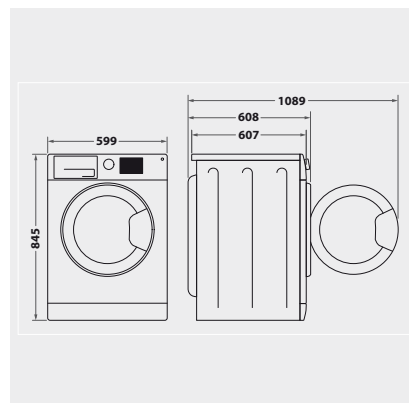

## DISPLAY

- Possibilità di preselezione del tempo di inizio 1 – 23 ore
- Indicatore separato del funzionamento di un programma
- service: Porta aperta, rubinetto dell'acqua di, pompa, indicatore

## ALLACCIAMENTO E MISURE

- Apertura di riempimento con diametro da 34 cm
- 10 Ampere
- Lunghezza del cavo di allaccio: 120 cm
- Peso lordo 78 kg, peso netto 73 kg
- Dimensioni (AxLxP): 87,8x67,7x66,3 cm
- Dimensioni (AxLxP): 84,5x59,9x60,7 cm