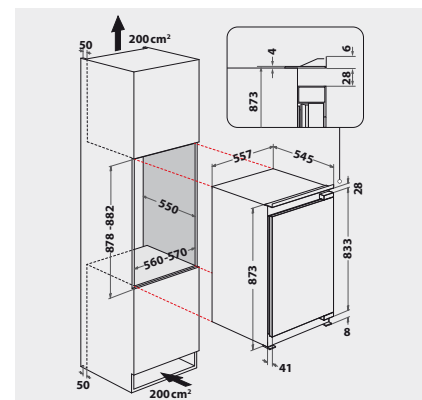

TECHNISCHE DATEN

- Nische 88
- Einfache Festtürmontage SETMO-QUICK
- Gesamtanschluss: 75 W
- Türanschlag rechts, wechselbar
- Nischenmasse (HxBxT): 874x560x mind. 550 mm
- Masse (HxBxT): 873x557x545 mm