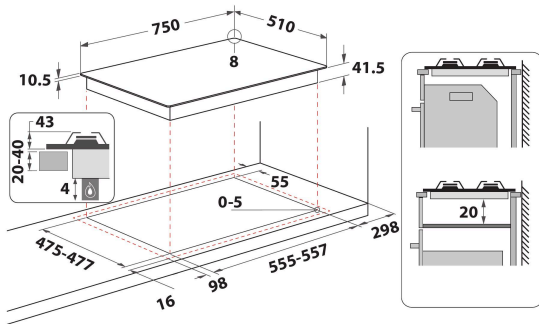

FTGHG 751 D/HA(BK)

12NC: F100269

Codul GTIN (EAN): 8050147002698

Hotpoint

MAIN FEATURES

Grup de produse	Plita
Tipul de construcție	Incorporabil
Tip de control	Mecanic
Tipul de control al setărilor	Buton rotativ
Număr de arzătoare pe gaz	5
Număr de zone de gătit electrice	0
Număr de zone electrice	0
Număr de zone cu vitroceramica	0
Număr de zone cu halogen	0
Număr zone pe inducție	0
Număr de zone cu încălzire electrică	0
Localizare a panoului de control	Front
Materialul suprafeței de bază	Sticla
Culoarea principală a produsului	Negru
Conectarea electrică (W)	0
Rating pentru conectarea la gaz (W)	8800
Tip de gaz	Only Gas-Methane 20 mBar
Curent (A)	-
Tensiune (V)	220-240
Frecvență (Hz)	50/60
Lungimea cablului de alimentare electrică (cm)	-
Tip de conectare	Fara
Conexiune gaz	N/A
Lățimea produsului	750
Înălțimea produsului	40
Adâncimea produsului	510
Înălțime minimă a nișei	0
Lățime minimă a nișei	555
Adâncime nișă	475
Greutate netă (kg)	19
Programe automate	Fara