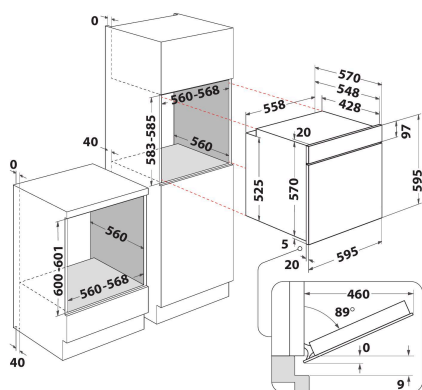

FA5S 841 J IX HA

12NC: F154885

GTIN (EAN) kood: 8050147548851

Hotpoint

PÕHIOMADUSED

Tootegrupp	Ahi
Kommertsikood	FA5S 841 J IX HA
Toote põhivärv	Roostevaba teras
Konstruksiooni tüüp	Integreeritav
Juhtimistüüp	Elektroniline
Juhtsätete tüüp	-
Kas mõnel pliidiplaadil on integreeritud juhtseadised?	Ei
Mis tüüpi pliidiplaate saab kontrollida?	-
Automaatprogrammid	Jah
Voolutugevus (A)	13
Pinge (V)	220-240
Sagedus (Hz)	50/60
Toitejuhtme pikkus (cm)	100
Pistiku tüüp	Ei
Sügavus 90 kraadi alla avatud uksega (mm)	-
Toote kõrgus	595
Toote laius	595
Toote sügavus	551
Orva min. kõrgus	0
Orva min. laius	0
Orva sügavus	0
Netokaal (kg)	26.9
Kasulik (kambri) maht	71
Integreeritud puhastussüsteem	Ei
Kambri restid	1
Küpsetusplaadid	2

TEHNILISED OMADUSED

Taimer	Jah
Ajakontroll	Elektroniline
Ajaseadistusvalikud	Seiskamine
Ohutusseade	-
Sisevalgusti	Jah
Sisevalgustite arv kambris	1
Sisevalgustite asukoht kambris	Tagumine vasak
Ahjusiinid kambris	Teleskoop
Kambri termomeeter	Ei