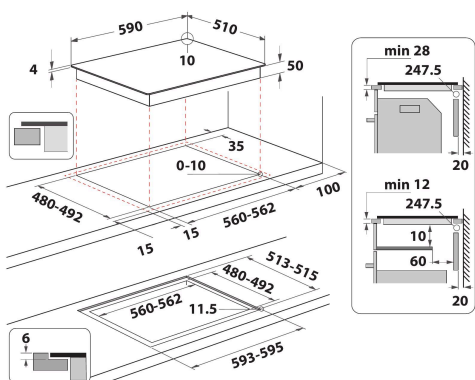

HS 5160C NE

12NC: F157457

Codul GTIN (EAN): 8050147574577

Hotpoint

MAIN FEATURES

Grup de produse	Plita
Tipul de construcție	Incorporabil
Tip de control	Electronic
Tipul de control al setărilor	-
Număr de arzătoare pe gaz	0
Număr de zone de gătit electrice	4
Număr de zone electrice	0
Număr de zone cu vitroceramica	0
Număr de zone cu halogen	0
Număr zone pe inducție	4
Număr de zone cu încălzire electrică	0
Localizare a panoului de control	Front
Materialul suprafeței de bază	Sticla
Culoarea principală a produsului	Negru
Conectarea electrică (W)	7200
Rating pentru conectarea la gaz (W)	0
Tip de gaz	N/A
Curent (A)	31,3
Tensiune (V)	220-240
Frecvență (Hz)	50/60
Lungimea cablului de alimentare electrică (cm)	120
Tip de conectare	Fara
Conexiune gaz	N/A
Lățimea produsului	590
Înălțimea produsului	54
Adâncimea produsului	510
Înălțime minimă a nișei	28
Lățime minimă a nișei	560
Adâncime nișă	480
Greutate netă (kg)	9.9
Programe automate	Da