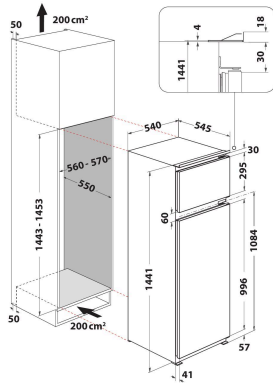

BD 2422/HA 1

12NC: 859991614580

Código EAN: 8050147614587

Hotpoint

DANE OGÓLNE

Grupo de produto	Combinação frigorífico/congelador
Tipo de instalação	Encastre
Tipo de controlo	Mecânicos
Tipo de construção	Encastre
Cor principal do produto	Steel
Classificação da ligação	110
Corrente	16
Voltagem	220-240
Frequência	50
Comprimento do cabo de alimentação eléctrica	245
Tipo de ficha	Schuko
Volume total do produto (UE 2017/1369)	218
Número de estrelas ou compartimento congelador	4
Altura do produto	1441
Largura do produto	540
Profundidade	545
Ajuste máximo dos pés	0
Peso líquido	49

CARACTERÍSTICAS TÉCNICAS

Que tipo de processo de descongelação existe na secção do congelador?	Automático
Que tipo de processo de descongelação existe na secção do frigorífico?	Manual
Existe um interruptor para refrigeração rápida?	N/D
Função de congelação rápida (UE 2017/1369)	Não
Existe um indicador avisando que o congelador está aberto?	N/D
Temperatura ajustável	Sim
A temperatura do congelador é ajustável?	Não
Ventilador interior da secção do frigorífico	Não
Número de gavetas/cestos	0
Número de prateleiras no compartimento frigorífico	4
Material das prateleiras	Wire
Número de temperaturas	1