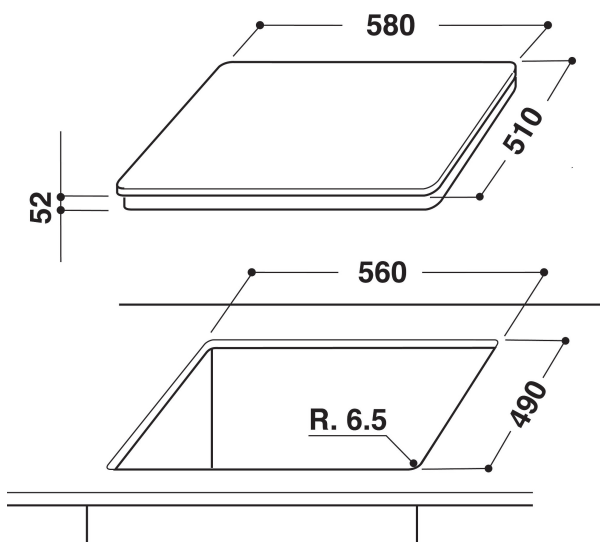

KIS 640 B

12NC: F104114

Codul GTIN (EAN): 8050147041147

Hotpoint

MAIN FEATURES

Grup de produse	Plita
Tipul de construcție	Incorporabil
Tip de control	Electronic
Tipul de control al setărilor	-
Număr de arzătoare pe gaz	0
Număr de zone de gătit electrice	4
Număr de zone electrice	0
Număr de zone cu vitroceramica	0
Număr de zone cu halogen	0
Număr zone pe inducție	4
Număr de zone cu încălzire electrică	0
Localizare a panoului de control	Front
Materialul suprafeței de bază	Ceramic Glass
Culoarea principală a produsului	Negru
Conectarea electrică (W)	7200
Rating pentru conectarea la gaz (W)	0
Tip de gaz	N/A
Curent (A)	31,3
Tensiune (V)	230
Frecvență (Hz)	50/60
Lungimea cablului de alimentare electrică (cm)	120
Tip de conectare	Fara
Conexiune gaz	N/A
Lățimea produsului	580
Înălțimea produsului	56
Adâncimea produsului	510
Înălțime minimă a nișei	30
Lățime minimă a nișei	560
Adâncime nișă	490
Greutate netă (kg)	8
Programe automate	Fara