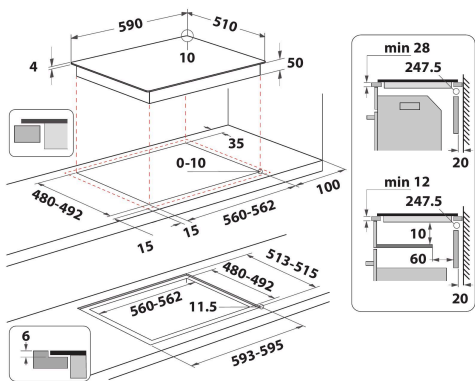

## MAIN FEATURES

Grup de produse	Plita
Tipul de construcție	Incorporabil
Tip de control	Electronic
Tipul de control al setărilor	-
Număr de arzătoare pe gaz	0
Număr de zone de gătit electrice	4
Număr de zone electrice	0
Număr de zone cu vitroceramica	0
Număr de zone cu halogen	0
Număr zone pe inducție	4
Număr de zone cu încălzire electrică	0
Localizare a panoului de control	Front
Materialul suprafeței de bază	Ceramic Glass
Culoarea principală a produsului	Alb
Conectarea electrică (W)	7200
Rating pentru conectarea la gaz (W)	0
Tip de gaz	N/A
Curent (A)	31,3
Tensiune (V)	220-240
Frecvență (Hz)	50/60
Lungimea cablului de alimentare electrică (cm)	120
Tip de conectare	Fara
Conexiune gaz	N/A
Lățimea produsului	590
Înălțimea produsului	54
Adâncimea produsului	510
Înălțime minimă a nișei	28
Lățime minimă a nișei	560
Adâncime nișă	480
Greutate netă (kg)	10.1
Programe automate	Da