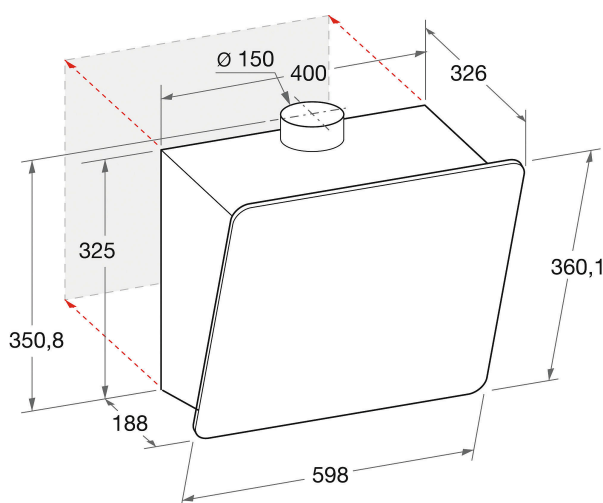

HHVP 6.6F LM K

12NC: F095208

Codul GTIN (EAN): 8007842952087

Hotpoint

MAIN FEATURES

Grup de produse	HOTE DE BUCĂTĂRIE
Culoare produs	Negru
Materialul produsului	Metal/sticla
Culoare coș	Negru
Materialul coșului de fum	-
Tipologie	Perete
Tipul de instalare	Perete
Tip de control	Electronic
Tipul de control al setărilor	-
Opțiuni decor pentru panou	-
Locație motor	Motor integrat în structura hotei
Mod de operare	Convertibil
Conectarea electrică (W)	262
Curent (A)	1,1
Tensiune (V)	220-240
Frecvență (Hz)	50/60
Lungimea cablului de alimentare electrică (cm)	150
Tip de conectare	Fara
Înălțime coș (mm)	-
Înălțimea produsului, fără coș (mm)	0
Înălțimea produsului	360
Lățimea produsului	598
Adâncimea produsului	326
Înălțime minimă a nișei	0
Lățime minimă a nișei	0
Adâncime nișă	0
Greutate netă (kg)	12

TECHNICAL FEATURES

Tipul dispozitivelor de comandă manuală	Touch control
Tipul dispozitivelor de comandă automată	-
Număr de motoare	1
Puterea totală a motoarelor (W)	260
Număr setări de viteză: disponibilitatea opțiunii turbo	3
Prezență funcție Turbo	Fara
Extracția maximă a aerului de evacuare (m ³ / h)	647
Funcția Turbo de extragere a aerului (m ³ / h)	0
Cantitatea maximă a aerului recirculat la ieșire (m ³ / h)	432
Poziția Turbo a aerului recirculat (m ³ / h)	0
Tipul de control al luminii	On/Off
Număr de lămpi	2
Tipul lămpilor utilizate	LED
Putere totală a lămpilor (W)	2
Diametrul orificiului de evacuare a aerului (mm)	150
Clapeta fluxului de aer care nu este recirculat	Da
Materialul filtrului de grăsime	Aluminiu
Filtru de miros	Da