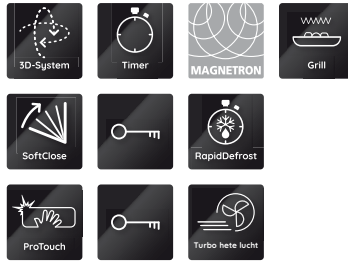

EMPK7 CT645 PT

Combimagnetron 45 cm

Bauknecht

Für mich und mein Zuhause

BELANGRIJKSTE KENMERKEN

- SoftClose-ovendeur
- Bread Defrost
- Rapid Defrost
- Rapid Start, snel verwarmen

RVS PRO TOUCH

EMPK7 CT645 PT

EAN 40 11577 61870 9

TYPE APPARAAT

- Geschikt voor kolomkastmontage, nis 45 cm
- Kleur: zwart
- Neerklapbare deur

KENMERKEN

- 3D-magnetronsysteem
- SoftClose-ovendeur
- LCD display, wit bedieningspaneel
- 7 vermogens
- Inhoud ovenruimte: 40 liter
- Draaiplateau van 40 cm
- 6TH SENSE koken met 78 voorgeprogrammeerde recepten
- Materiaal ovenruimte: RVS
- Elektronische timer
- Bediening bovenaan
- Kinderbeveiliging

FUNCTIES

- 5 kookmethodes: magnetron, grill, Crisp, turbo hete lucht en stomen
- 16 kookfuncties
- Magnetronvermogen 900 W
- Grill 1600 W
- Turbo hete lucht (50-250°C)
- Turbo hete lucht gecombineerd met magnetron
- Grill gecombineerd (grill + magnetron)
- Turbo grill gecombineerd (grill + ventilator + magnetron)
- Turbo grill (grill + ventilator)
- Rapid Defrost
- Rapid Start, snel verwarmen
- Warmhoudfunctie
- Warmhoudfunctie (60°C)
- Versneld voorverwarmen
- **Bread Defrost:** voor het ontdooien en afbakken van bevroren brood
- Favorieten
- Regelbare temperatuur tot 250°C

ACCESSOIRES

- Crispplaat met handgreep
- Stoomschaal
- Deksel
- Geëmailleerde bakplaat
- Rooster
- LET OP! Afwerkingsprofiel onderzijde, 8 mm hoog

TECHNISCHE GEGEVENS

- Aansluitwaarde 2800 W
- Zekering 16 A
- Frequentie 50 Hz
- Spanning 230 V
- Gewicht apparaat 29,7 kg
- Gewicht verpakt apparaat 33,4 kg
- Nisafmetingen (HxBxD): 450 x 560 x 550 mm
- Afmetingen apparaat (HxBxD): 455 x 595 x 535 mm
- Afmetingen verpakt apparaat (HxBxD): 561 x 669 x 685 mm