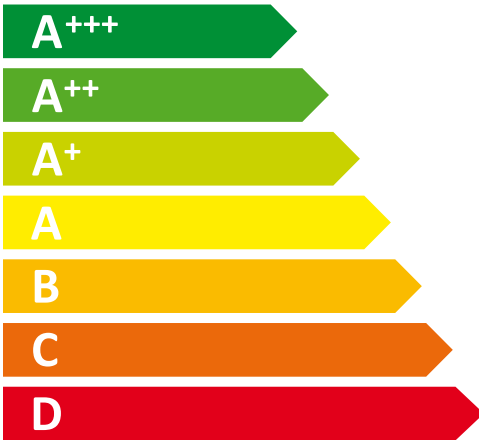

ENERG
енергия · ενεργεια

HOTPOINT

NT M11 92XB UK

A++

ENERGIA · ЕНЕРГИЯ · ΕΝΕΡΓΕΙΑ
ENERGIJA · ENERGY · ENERGIE
ENERGI

258
kWh/annum

211
min/cycle*

9,0
kg