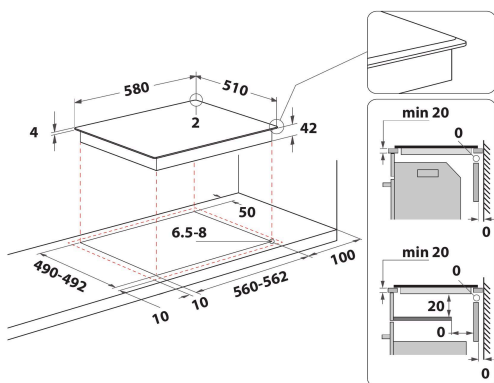

## PÕHIOMADUSED

PÕHIOMADUSED	
Tootegrupp	Pliidiplaat
Konstruktiooni tüüp	Integreeritav
Juhtimistüüp	Elektroniline
Juhtsätete tüüp	-
Gaasipõletite arv	0
Elektriliste keedualade arv	4
Kuumutusplaatide arv	0
Kiirgusplaatide arv	4
Halogeenplaatide arv	0
Induktsioonplaatide arv	0
Elektriliste soojendustsoomide arv	0
Juhtpaneeli asukoht	Ees
Peamine pinnamaterjal	Keraamiline klaas
Toote põhivärv	Must
Elektriühenduse võimsus (W)	4700
Gaasiühenduse võimsus (W)	0
Gaasi tüüp	Ei ole kohaldatav
Voolutugevus (A)	20
Pinge (V)	220-240/380-415
Sagedus (Hz)	50/60
Toitejuhtme pikkus (cm)	0
Pistiku tüüp	Ei
Gaasiühendus	Ei ole kohaldatav
Toote laius	580
Toote kõrgus	46
Toote sügavus	510
Orva min. kõrgus	42
Orva min. laius	560
Orva sügavus	490
Netokaal (kg)	8
Automaatprogrammid	Ei