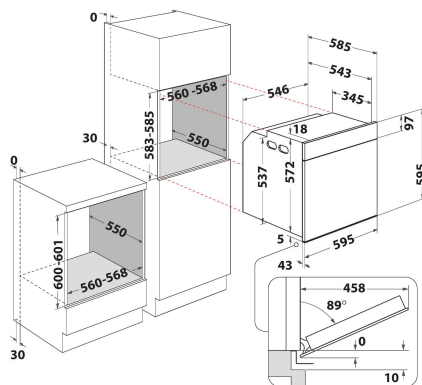

FIT 804 H OW HA

12NC: F153628

Codul GTIN (EAN): 8050147536285

Hotpoint

MAIN FEATURES

Grup de produse	Cuptor
Codul comercial	FIT 804 H OW HA
Culoarea principală a produsului	Jasmine
Tipul de construcție	Incorporabil
Tip de control	Mecanic
Tipul de control al setărilor	-
Există controale integrate pentru plite?	Fara
Ce fel de plite pot fi controlate?	-
Programe automate	Da
Curent (A)	13
Tensiune (V)	220-240
Frecvență (Hz)	50/60
Lungimea cablului de alimentare electrică (cm)	90
Tip de conectare	Fara
Adâncimea cu ușă deschisă la 90 grade (mm)	-
Înălțimea produsului	595
Lățimea produsului	595
Adâncimea produsului	564
Înălțime minimă a nișei	0
Lățime minimă a nișei	0
Adâncime nișă	0
Greutate netă (kg)	35.5
Volum utilizabil (al cavității)	73
Sistem integrat de curățare	Hidroliza
Grilajele cavității	1
Tăvi	1

TECHNICAL FEATURES

Cronometru	-
Controlul duratei	Mecanic
Opțiuni de setare a timpului	fara optiuni de intarziere
Dispozitiv de siguranță	-
Lumină interioară	Da
Numărul de lămpi interioare ale cavității	1
Poziția lămpilor interioare ale cavității	Spate
Ghidajele cuptorului din cavități	Grilaj
Sonda cavității	Fara