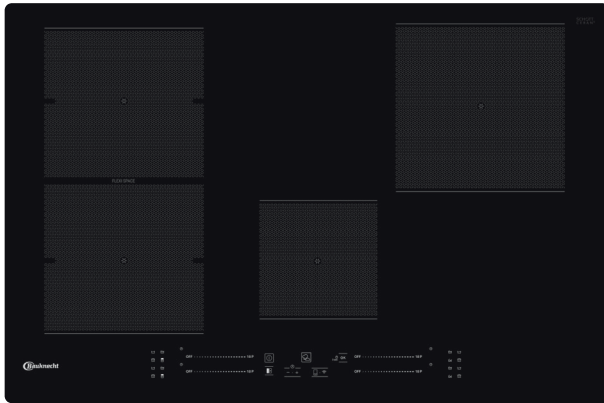

BS 7277F NE

Induktions-Kochfeld

Bauknecht

Für mich und mein Zuhause

TOP 4

- FlexiSpace – flexible Kochzone
- ActiveHeat – professionelles Kochen mit voreingestellten Temperaturzonen
- My Menu – 4 Automatik-Funktionen
- Direct Access – Touch Control mit Slider-Funktion für jede Kochzone

RAHMENLOS

BS 7277F NE

EAN 40 11577 85678 1

DESIGN

- Rahmenlos

KOCHZONEN

- 4 elektronisch geregelte **Induktions-Kochzonen**, mit Schmelzstufe und Turbostufe, davon **eine Flexizone**
- Alle Kochzonen mit Booster-Funktion
- **FlexiSpace** – flexible Kochzone
- Einfache Bedienung durch vorne angeordnete Bedienelemente
- **Vorne links:** 19/22 cm Ø, 1750 Watt, **Booster** 2000 Watt
- **Hinten links:** 19/22 cm Ø, 1750 Watt, **Booster** 2000 Watt
- **Hinten rechts:** 21 cm Ø, 2100 Watt, **Booster** 3000 Watt
- **Mitte vorne:** 14,5 cm Ø, 1200 Watt
- **Vorne:** 14,5 cm Ø, 1200 Watt, **Booster** 1600 Watt

- Hauptschalter Ein/Aus

TECHNISCHE DATEN

- Gesamt-Anschlusswert: 7,2 kW
 - Einbauhöhe: 50 mm
 - Ausschnittmasse (BxT): 750x480 mm
- ## ZUBEHÖR/SONDERZUBEHÖR
- Passender Schutzboden SPI7750