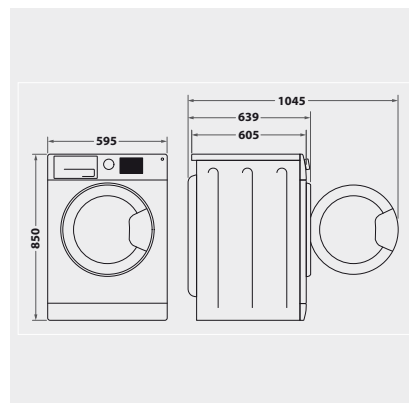

ALLACCIAMENTO E MISURE

- Apertura di riempimento con diametro da 34 cm
- 10 Ampere
- Lunghezza del cavo di allaccio: 120 cm
- Peso lordo 75 kg, peso netto 73.4 kg
- Dimensioni (AxLxP): 89x64,5x65,5 cm
- Dimensioni (AxLxP): 85x59,5x60,5 cm