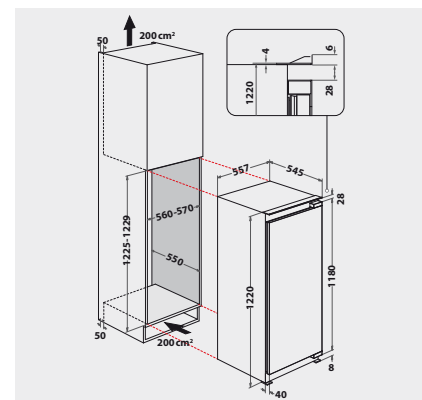

TECHNISCHE DATEN

- Nische 122
- Einfache Festtürmontage SETMO-QUICK
- Gesamtanschluss: 80 W
- Türanschlag rechts, wechselbar
- Nischenmasse (HxBxT): 1225x560x mind. 550 mm
- Masse (HxBxT): 1220x557x545 mm