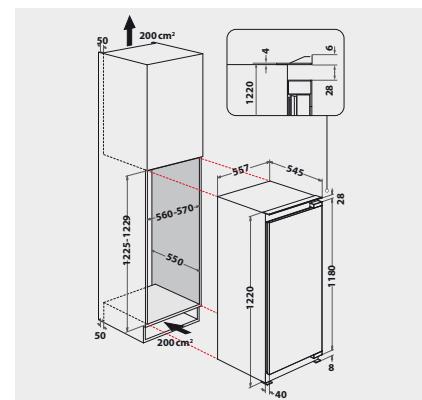

TECHNISCHE DATEN

- Nische 122
- Einfache Festtürmontage SETMO-QUICK
- Gesamtanschluss: 80 W
- Türanschlag rechts, wechselbar

¹ Energieeffizienzklassen-Spektrum von A bis G