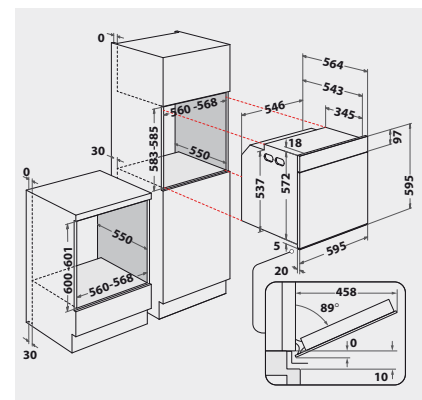

- 1 lampada alogena nel vano interno
- Pareti laterali lisce
- Ventola di raffreddamento per buona ventilazione dei pensili

ACCESSORI

- 1 Griglia
- 1 Teglia, smaltata
- 1 Leccarda

ACCESSORI SPECIALI (CON SOVRAPPREZZO)

- Guide scorrevoli a estensione completa a 3 livelli 3SLF 133
- Guide scorrevoli a 3 livelli, di cui 1 a estensione completa e 2 a estensione parziale SLF 234
- Guide scorrevoli a estensione parziale a 2 livelli SLP 232

SPECIFICHE TECNICHE E MISURE

- Classe di efficienza energetica A+¹
- Consumo energetico secondo DIN 0.90 kWh convenzionale
- Consumo energetico secondo DIN 0.69 kWh ventilato
- Lunghezza del cavo di allacciamento 90 cm
- Potenza totale installata: 3,65 kW
- Dimensioni nicchia (AxLxP): 600x560x550 mm
- Misure dell'elettrodomestico (AxLxP): 595x595x538 mm