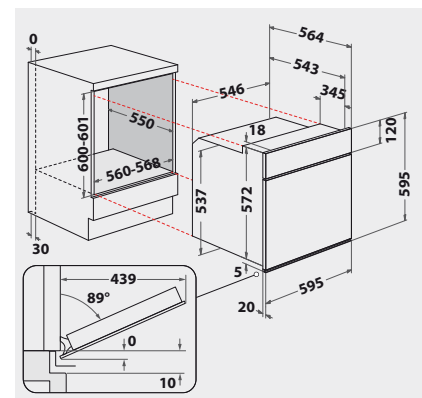

DOTAZIONE

- Volume vano cottura 65 litri
- Pieghevoli Numero rivestimenti in vetro: 3
- Porta interna in vetro temperato, numero rivestimenti in vetro: 3
- Parte frontale fredda
- Pannello interruttori in vetro
- Manopola di controllo color argento con cappuccio in acciaio inox
- Controllo meccanico
- La griglia abbattibile semplifica la pulizia
- Protezione maniglia
- 1 lampada alogena nel vano interno
- Pareti laterali lisce

ACCESSORI

- 1 Griglia
- 1 Teglia, smaltata
- 1 Leccarda

SPECIFICHE TECNICHE E MISURE

- Classe di efficienza energetica A¹
- Consumo energetico secondo DIN 0.87 kWh convenzionale
- Consumo energetico secondo DIN 0.78 kWh ventilato
- Potenza totale installata: 10,7 kW
- Dimensioni nicchia (AxLxP): 600x560x550 mm
- Misure dell'elettrodomestico (AxLxP): 595x595x564 mm
- **Combinabile con EKS 4471 IN, EKI 4472 IN, EK 4470 IN, EK 3480 IN-1, e EKS 3481 IN-1**