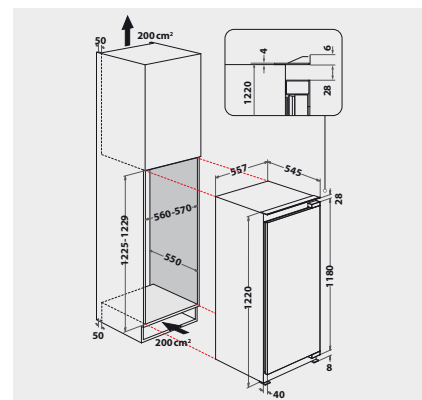

## SPECIFICHE TECNICHE

- Nicchia 122
- Montaggio semplice nella porta fissa SETMO-QUICK
- Potenza totale installata: 75 W
- Fermaporta A destra, sostituibile
- Dimensioni nicchia (AxLxP): 1225x560x min. 550 mm
- Misure dell'elettrodomestico (AxLxP): 1220x557x545 mm