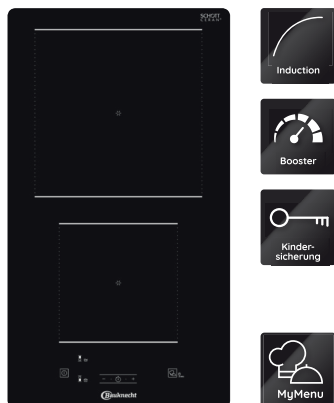

## TOP 4

- My Menu – 2 Automatik-Funktionen
- Rahmenlos
- Alle Kochzonen mit Booster-Funktion
- Timer für jede Kochzone mit Abschaltautomatik (1 – 99 Min.)

RAHMENLOS

BQ 2530S NE  
EAN 40 11577 85744 3

## KOCHZONEN

- 2 elektronisch geregelte **Induktions-Kochzonen**, mit Turbostufe
- Alle Kochzonen mit Booster-Funktion
- Einfache Bedienung durch vorne angeordnete Bedienelemente
- **Mitte hinten:** 21 cm Ø Watt
- **Mitte vorne :** 14,5 cm Ø, 1200 Watt
- **Vorne:** 14,5 cm Ø, 1200 Watt, **Booster** 1600 Watt
- **Hinten:** 21 cm Ø, 2100 Watt, **Booster** 3000 Watt

## TECHNISCHE DATEN

- Gesamt-Anschlusswert: 3,6 kW
- Einbauhöhe: 50 mm
- Ausschnittmasse (BxT): 275x490 mm