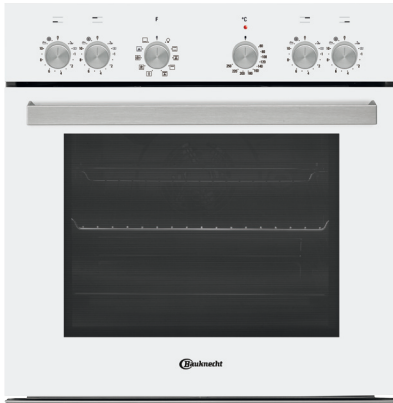

HIK3 NN8F WS CH

Einbau-Herd (65 l)

Bauknecht
Für mich und mein Zuhause

Betriebsarten

TOP 4

- Multifunktions-Heißlufttherd mit 8 Funktionen
- Garraumvolumen 65 Liter
- Mechanische Steuerung
- PowerHeissluft – von Beginn an gleichmäßige Verteilung der heißen Luft

WEISS

HIK3 NN8F WS CH
EAN 40 11577 59005 0

REGELUNG UND BETRIEBSARTEN

- Multifunktions-Heißlufttherd mit 8 Funktionen
- Kochstellensteuerung Cookmatic

FUNKTION

- PowerHeissluft – von Beginn an gleichmäßige Verteilung der heißen Luft

AUSSTATTUNG

- Garraumvolumen 65 Liter
- Vollglasinnentür, 3-fach verglast
- Kühle Front
- Glas-Schalterblende
- Bedienknebel silberfarben mit Edelstahlkappe
- Mechanische Steuerung
- Abklappbarer Grill erleichtert die Reinigung
- Griffschutz
- 1 Halogen-Lampe im Innenraum
- Glatte Seitenwände

ZUBEHÖR

- 1 Gitterrost
- 1 Backblech, emailliert
- 1 Fettpfanne

TECHNISCHE DATEN UND MASSE

- Energieeffizienzklasse A¹
- Energieverbrauch nach DIN 0.87 kWh konventionell
- Energieverbrauch nach DIN 0.78 kWh Umluft
- Gesamtanschlusswert: 10,7 kW
- Nischenmasse (HxBxT): 600x560x550 mm
- Gerätemasse (HxBxT): 595x595x564 mm
- **Kombinierbar mit EKS 4471 IN, EKI 4472 IN, EK 4470 IN, EK 3480 IN-1, und EKS 3481 IN-1**