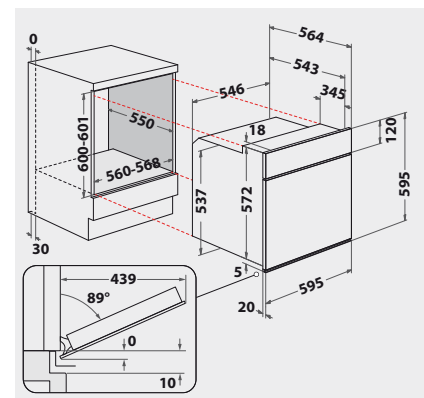

AUSSTATTUNG

- Garraumvolumen 65 Liter
- Vollglasinnentür, 3-fach verglast
- Kühle Front
- Glas-Schalterblende
- Bedienknebel silberfarben mit Edelstahlkappe
- Mechanische Steuerung
- Abklappbarer Grill erleichtert die Reinigung
- Griffschutz
- 1 Halogen-Lampe im Innenraum
- Glatte Seitenwände

ZUBEHÖR

- 1 Gitterrost
- 1 Backblech, emailliert
- 1 Fettpfanne

TECHNISCHE DATEN UND MASSE

- Energieeffizienzklasse A¹
- Energieverbrauch nach DIN 0.87 kWh konventionell
- Energieverbrauch nach DIN 0.78 kWh Umluft
- Gesamtanschlusswert: 10,7 kW
- Nischenmasse (HxBxT): 600x560x550 mm
- Gerätemasse (HxBxT): 595x595x564 mm
- **Kombinierbar mit EKS 4471 IN, EKI 4472 IN, EK 4470 IN, EK 3480 IN-1, und EKS 3481 IN-1**