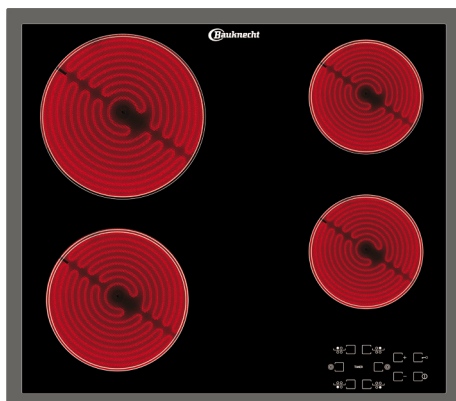

CTAR 8640 IN

vetroceramica piano cottura

Bauknecht

Für mich und mein Zuhause

TOP 4

- Arresto di sicurezza automatico in funzione della potenza
- Timer per ciascuna zona di cottura con disattivazione automatica (1 – 99 min.)
- Numero indicatori calore residuo: 4
- 4 in modo costante, di cui

BRUSHED ALUMINIUM

CTAR 8640 IN
EAN 40 11577 85245 5

DESIGN

- Bordo piatto

ZONE DI COTTURA

- Semplicità d'uso grazie ai comandi disposti davanti
- 4 in modo costante, di cui
- **Davanti a sinistra:** 18 cm Ø, 1700 Watt
- **Davanti a destra:** 14,5 cm Ø, 1200 Watt
- **Dietro a sinistra:** 21 cm Ø, 2100 Watt
- **Dietro a destra:** 14,5 cm Ø, 1200 Watt
- **Davanti a destra:** 14,5 cm Ø, 1200 Watt

DOTAZIONE

- Comando Touch Control
- Indicazione digitale della potenza impostata per ciascuna zona di cottura
- Timer per ciascuna zona di cottura con disattivazione automatica (1-99 min.)
- Timer per ciascuna zona di cottura con disattivazione automatica (1 – 99 min.)
- Numero indicatori calore residuo: 4
- Arresto di sicurezza automatico in funzione della potenza
- Piano in vetroceramica – semplice da pulire
- Sicura per bambini
- Interruttore generale on/off

SPECIFICHE TECNICHE

- Potenza totale installata: 6,2 kW
- Altezza d'installazione: 46 mm
- Dimensioni sezione (LxP): 560x490 mm

ACCESSORI/ACCESSORI SPECIALI

- Kit per installazione in piani di lavoro di granito