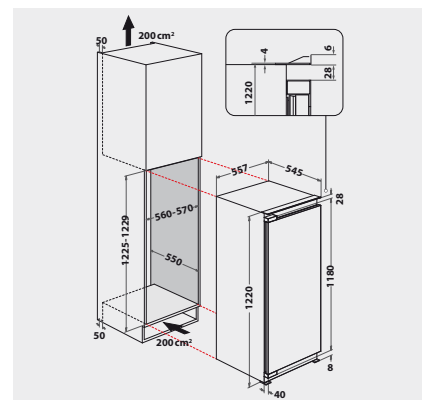

SPECIFICHE TECNICHE

- Nicchia 122
- Montaggio semplice nella porta fissa SETMO-QUICK

¹ Gamma di classi di efficienza energetica da A a G