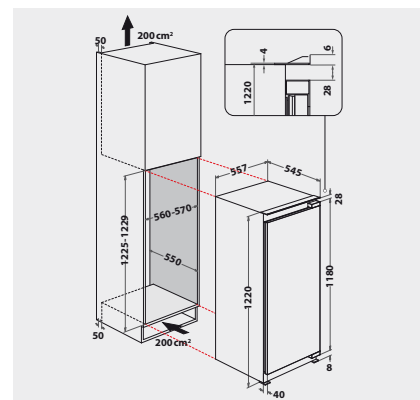

## SPECIFICHE TECNICHE

- Nicchia 122
- Montaggio semplice nella porta fissa SETMO-QUICK
- Potenza totale installata: 80 W
- Fermaporta A destra, sostituibile
- Dimensioni nicchia (AxLxP): 1225x560x min. 550 mm
- Misure dell'elettrodomestico (AxLxP): 1220x557x545 mm