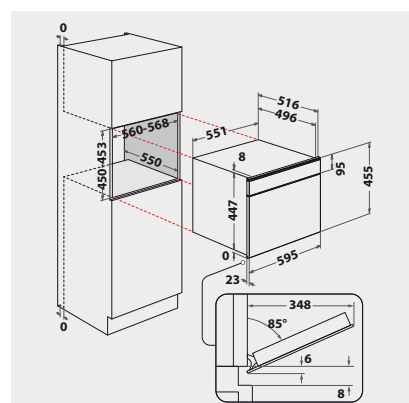

DONNÉES TECHNIQUES ET DIMENSIONS

- Classe énergétique A¹
- Câble de raccordement 125 cm
- Puissance de raccordement 1450 W
- Alimentation électrique 220-240 V
- Fréquence 50/60 Hz
- Fusible 10 A
- Encastrable dans une colonne, niche 45 cm
- Dimensions du produit (HxLxP) : 455 x 595 x 537 mm
- Dimensions du produit emballé (HxLxP) : 585 x 668 x 688 mm
- Poids de l'appareil 30 kg
- Poids de l'appareil emballé 32 kg