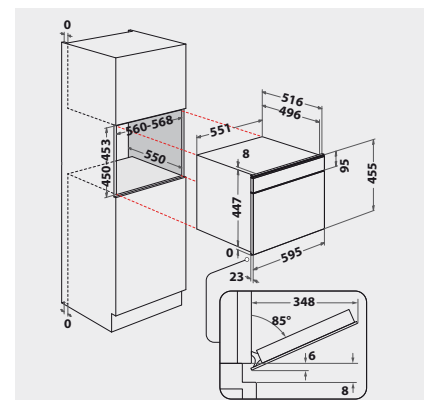

CARACTÉRISTIQUES

- **ProTouch** - la surface en acier inoxydable spécialement traitée pour une propreté durable
- Volume cavité 29 litres
- Cavité 29 litres
- Porte rabattable
- Rabattable 3-vitré
- Porte pleine, 3 verres
- Panneau de commande en verre
- Boutons de commandes escamotables
- Bouton de commande noir
- Fonction mémoire pour les 10 derniers réglages
- Commande électronique
- Fonction „Sensor“
- Bloquage du bandeau de commande (sécurité enfants)
- Eclairage four avec halogène
- Panneaux latéraux lisses
- Cavité en inox

ACCESSOIRES

- 1 grille
- Réservoir d'eau amovible 2 litres

DONNÉES TECHNIQUES ET DIMENSIONS

- Classe énergétique A¹
- Consommation d'énergie en mode chaleur tournante/air pulsé 0.6 kWh
- Câble de raccordement 125 cm
- Puissance de raccordement 1450 W
- Alimentation électrique 220-240 V
- Fréquence 50/60 Hz
- Fusible 10 A
- Encastrable dans une colonne, niche 45 cm
- Dimensions de la niche (HxLxP) : 450 x 556 x 550 mm
- Dimensions du produit (HxLxP) : 455 x 595 x 537 mm
- Dimensions du produit emballé (HxLxP) : 585 x 668 x 688 mm
- Poids de l'appareil 30 kg
- Poids de l'appareil emballé 32 kg