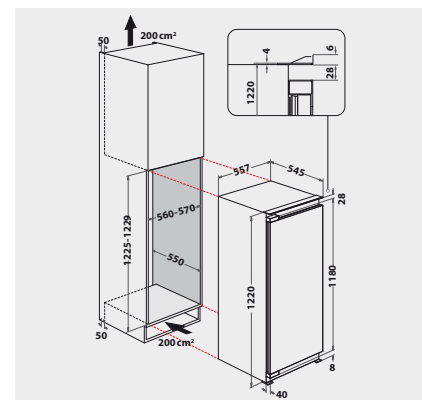

## DONNÉES TECHNIQUES

- Hauteur niche **122 cm**
- Fixation simple d'une porte fixe SETMO-QUICK
- Puissance de raccordement : 80 W
- Fusible : 10 A

- Fréquence : 50 Hz
- Alimentation : 220-240 V
- Câble de raccordement : 245 cm
- Charnières à gauche, réversibles
- Pour un emploi dans une température environnante(°C) : +10/+43 (SN-T)
- Dimensions de la niche (HxLxP) : 1225 x 560 x min. 550 mm
- Dimensions de l'appareil (HxLxP): 1220x557x545 mm
- Dimensions de l'appareil emballé (HxLxP) : 1293 x 596 x 608 mm
- Poids de l'appareil : 42 kg
- Poids de l'appareil emballé : 43 kg
- **TECHNOLOGIE / EXÉCUTION**
- Nombre de compresseurs : 1