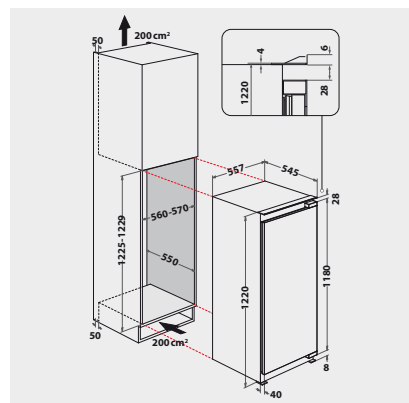

BIANCO

KVIE 22633

EAN 40 11577 10969 6

COMFORT

- Controllo elettronico tramite display a LED
- La funzione vacanza imposta il frigorifero a 12 °C
- Regolazione elettronica della temperatura
- Allarme ottico porta
- Potenza totale installata: 80 W
- Fermaporta A destra, sostituibile
- Dimensioni nicchia (AxLxP): 1225x560x min. 550 mm
- Misure dell'elettrodomestico (AxLxP): 1220x557x545 mm

SPECIFICHE TECNICHE

- Nicchia 122
- Montaggio semplice nella porta fissa SETMO-QUICK

¹ Gamma di classi di efficienza energetica da A a G