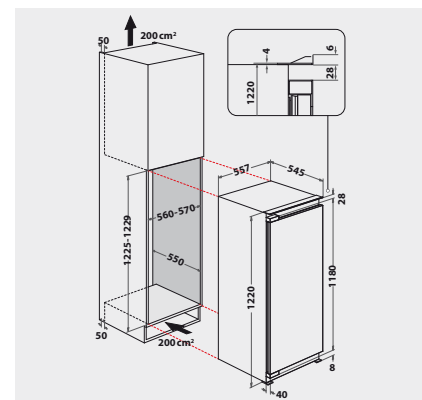

¹ Energieeffizienzklassen-Spektrum von A bis G