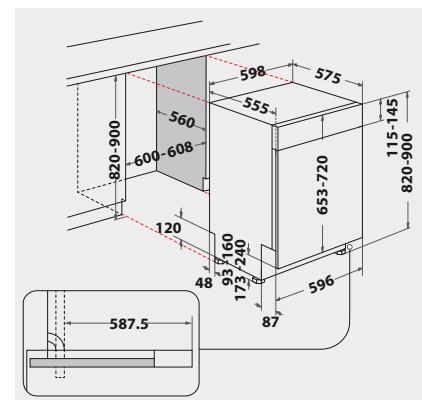

TECHNISCHE DATEN

- 220-240 Volt
- Absicherung 10 Ampere
- Anschlusswert: 1,9 kW
- Frequenz 50 Hz
- Warmwasseranschluss bis 60 °C möglich
- Anschlusskabelänge 130 cm
- Schweizer Stecker
- Gerätemasse (HxTxB): 820x555x598 mm