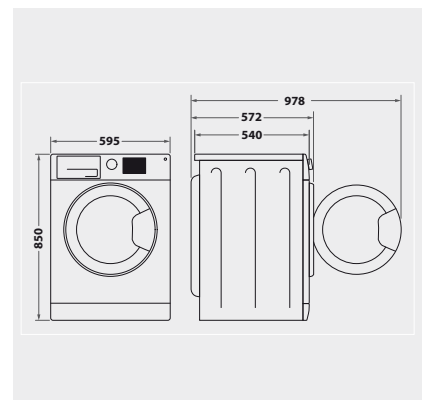

ALLACCIAMENTO E MISURE

- Apertura di riempimento con diametro da 34 cm
- 10 Ampere
- Lunghezza del cavo di allaccio: 120 cm
- Peso lordo 69.7 kg, peso netto 68.2 kg
- Dimensioni (AxLxP): 89x64,5x60,5 cm
- Dimensioni (AxLxP): 85x59,5x54 cm