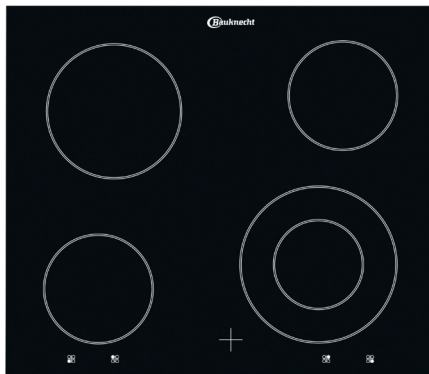

# EKI 4472 IN

Glaskeramik-Kochfeld (60 cm)

**Bauknecht**

Für mich und mein Zuhause

## TOP 4

- Rahmenlos
- 4-fach Restwärmeanzeige
- 4 SprintStar Kochzonen, davon 1 DUO-ZweikreisKochzone
- Sehr guter Ankochwirkungsgrad bei den SprintStar-Kochzonen

RAHMENLOS

EKI 4472 IN

EAN 40 11577 58865 1

## KOCHZONEN

- 4 SprintStar Kochzonen, davon 1 DUO-ZweikreisKochzone
- **Vorne links:** 14,5 cm Ø, 1200 Watt
- **Vorne rechts:** 12/21 cm Ø, 750/2100 Watt
- **Hinten links:** 18 cm Ø, 1700 Watt
- **Hinten rechts:** 14,5 cm Ø, 1200 Watt
- **Vorne rechts:** 12/21 cm Ø, 750/2100 Watt

## TECHNISCHE DATEN

- Gesamt-Anschlusswert: 7,0 kW
- Einbauhöhe: 50 mm
- Ausschnittmasse (BxT): 560x490 mm
- Aussenmasse (BxT): 580x510 mm