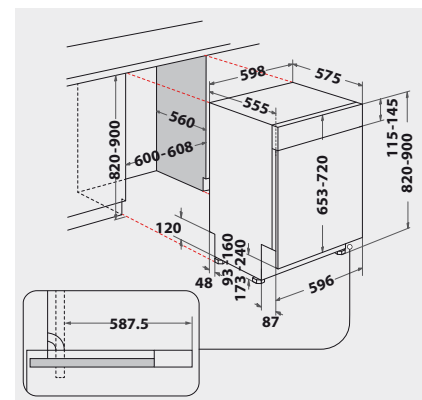

BETRIEBSARTEN

- Hygienisch gepflegtes Geschirr mit der Option Hygiene
- Option MultiZone – separates Ober- oder Unterkorbspülen
- Option für Spültabs

GESCHIRRKÖRBE

- Oberkorb herausnehmbar und höhenverstellbar
- 4 klappbare Tassenablagen im Oberkorb

TECHNISCHE DATEN

- 220-240 Volt
- Absicherung 10 Ampere
- Frequenz 50 Hz
- Warmwasseranschluss bis 60 °C möglich
- Anschlusskabelänge 130 cm
- Schweizer Stecker
- Gerätemasse (HxTxB): 820x555x598 mm

¹ Energieeffizienzklassen-Spektrum von A bis G