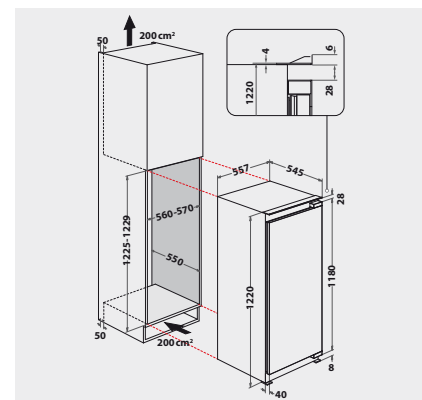

DONNÉES TECHNIQUES

- Hauteur niche **122 cm**
- Fixation simple d'une porte fixe SETMO-QUICK
- Puissance de raccordement : 80 W
- Fusible : 10 A

- Fréquence : 50 Hz
- Alimentation : 220-240 V
- Câble de raccordement : 245 cm
- Charnières à droite, réversibles
- Pour un emploi dans une température environnante(°C) : +10/+43 (SN-T)
- Dimensions de la niche (HxLxP) : 1225 x 560 x min. 550 mm
- Dimensions de l'appareil (HxLxP): 1220x557x545 mm
- Dimensions de l'appareil emballé (HxLxP) : 1293 x 596 x 608 mm
- Poids de l'appareil : 42 kg
- Poids de l'appareil emballé : 43 kg
- **TECHNOLOGIE / EXÉCUTION**
- Nombre de compresseurs : 1