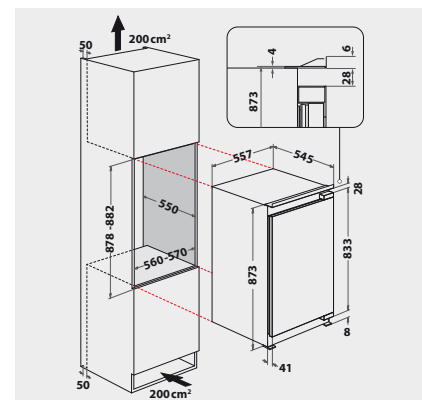

BIANCO

KRI 29512
EAN 40 11577 10936 8

COMFORT

- Controllo elettronico tramite LED Display
- Regolazione elettronica della temperatura

FRIGORIFERO/DOTAZIONE PER CELLA

FRIGO COMPLETA

- Più spazio per oggetti di grandi dimensioni e massima flessibilità grazie al **ripiano in vetro FlexiShelf** diviso
- Sbrinamento automatico del frigorifero
- 2 Ripiani in vetro di sicurezza, 1 ripiano divisibile, di cui 2 regolabile in altezza
- 1 Cassetto frutta e verdura
- 3 scomparti nella porta

- Nicchia 88
- Montaggio semplice nella porta fissa SETMO-QUICK
- Potenza totale installata: 75 W
- Ferra porta A destra, sostituibile
- Dimensioni nicchia (AxLxP): 878x560x min. 550 mm
- Misure dell'elettrodomestico (AxLxP): 873x557x545 mm