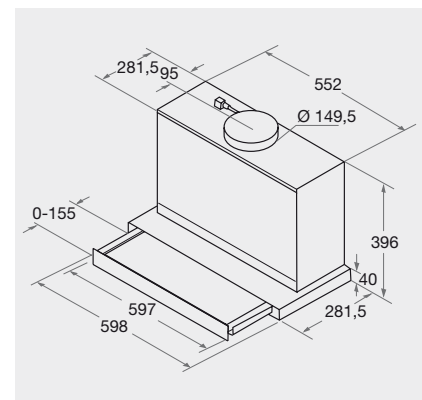

TECHNISCHE DATEN

- Gebläseleistung im Abluftbetrieb: **max. Normalstufe 515 m³/h, Intensivstufe 625 m³/h**
- Betriebsgeräusch im Abluftbetrieb: min. 47 – max. 67 dB/A
- Aussenmasse (HxBxT): 396x598x281 mm
- Abluftstutzen Ø 150 mm
- Spannung: 220-240 V