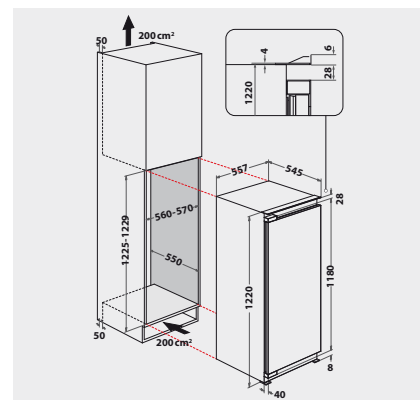

## TECHNISCHE DATEN

- Nische 122
- Einfache Festtürmontage SETMO-QUICK
- Gesamtanschluss: 80 W
- Türanschlag links, wechselbar
- Nischenmasse (HxBxT): 1225x560x mind. 550 mm
- Masse (HxBxT): 1220x557x545 mm