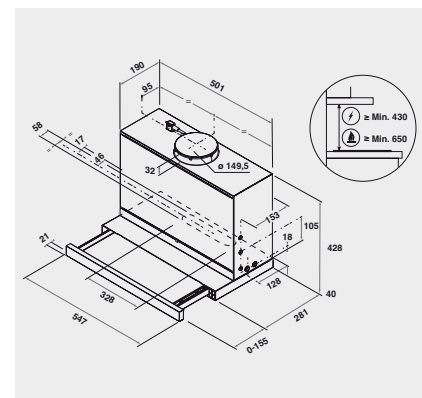

SPECIFICHE TECNICHE

- Potenza della ventola in modalità aspirante: **livello normale max. 448 m³/h**
- Rumorosità durante il funzionamento in modalità aspirante: min. 48 – max. 62 dB/A
- Dimensioni esterne (AxLxP): 428x547x281 mm
- Montante dello scarico Ø 150 mm
- Tensione: 220-240 V
- Frequenza: 50-60 Hz
- Potenza totale installata: 186 W
- **Distanza minima dal piano cottura elettrico 430 mm**
- **Distanza minima dal piano cottura a gas 650 mm**