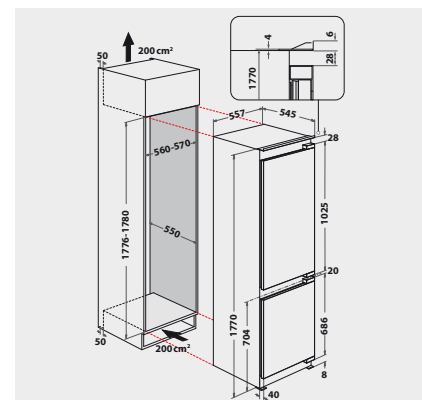

## KOMFORT

- Elektronische Temperaturregelung
- Nischenmasse (HxBxT): 1776x560x mind. 555 mm

## TECHNISCHE DATEN

- Nische 178
- Einfache Festtürmontage SETMO-QUICK
- Gesamtanschluss: 140 W
- Türanschlag rechts, wechselbar

<sup>1</sup> Energieeffizienzklassen-Spektrum von A bis G