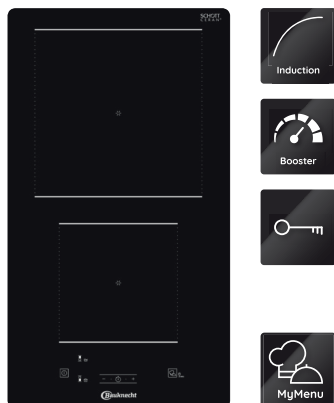

BQ 2530S NE

Inductions-Plaques de cuisson

Bauknecht

Für mich und mein Zuhause

TOP 4

- 2 fonctions automatiques : cuire, maintien au chaud
- Finition : sans cadre
- Toutes les zones de cuisson ont la fonction Booster
- Minuterie pour chaque zone de cuisson avec arrêt automatique (1 – 99min)

SANS CADRE

BQ 2530S NE
EAN 40 11577 85744 3

DESIGN

- Type : Induction
- Sans cadre

ZONES DE CUISSON

- 2 à commande électronique **zones de cuisson à induction**, avec fonction Booster, dont
- Toutes les zones de cuisson ont la fonction Booster
- Commandes frontales
- **Milieu arrière:** 21 cm Ø watt
- **Milieu avant:** 14,5 cm Ø, 1200 watt
- **Avant:** 14,5 cm Ø, 1200 watt, **Booster** 1600 watt
- **Arrière:** 21 cm Ø, 2100 watt, **Booster** 3000 watt
- 9 niveaux de puissance pour chaque zone de cuisson

CARACTÉRISTIQUES

- 2 fonctions automatiques : cuire, maintien au chaud
- Commandes sensibles
- Affichage numérique de la puissance réglée pour chaque zone de cuisson
- Maintien au chaud
- Minuterie avec arrêt automatique du four
- Minuterie pour régler individuellement le temps de cuisson de chaque zone (1-99 Min.)
- Indicateurs de chaleur résiduelle
- Surface en vitrocéramique - facile à nettoyer
- Détection automatique de récipient
- Verrouillage du bandeau de commande
- Voyant de mise sous tension
- Touche marche/arrêt

DONNÉES TECHNIQUES

- Connexion flexible : aussi pour 220-240 V, 15.6 A
- Alimentation électrique : 220-240 V
- Fréquence : 50/60 Hz

- Puissance de raccordement : 3,6 kW
- Puissance de raccordement : 3600 W
- Câble de raccordement 120 cm
- Hauteur d'encastrement : 50 mm
- Dimensions de découpe du plan de travail (L x P) : 275 x 490 mm
- Dimensions du produit emballé (HxLxP):120 x 350 x 575 mm
- Poids de l'appareil 5.6 kg
- Poids de l'appareil emballé : 6 kg