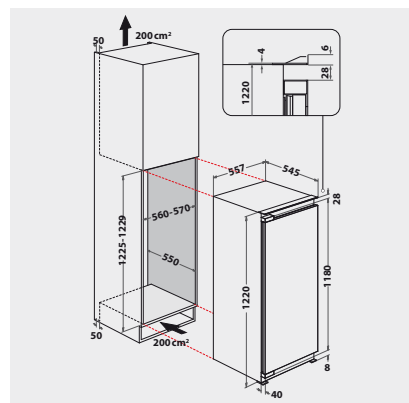

## COMFORT

- Controllo elettronico tramite LED Display
- Regolazione elettronica della temperatura
- Allarme ottico porta

- Misure dell'elettrodomestico (AxLxP):  
1220x557x545 mm

### SPECIFICHE TECNICHE

- Nicchia 122
- Montaggio semplice nella porta fissa SETMO-QUICK
- Potenza totale installata: 80 W
- Fermaporta A sinistra, sostituibile
- Dimensioni nicchia (AxLxP):  
1225x560x min. 550 mm