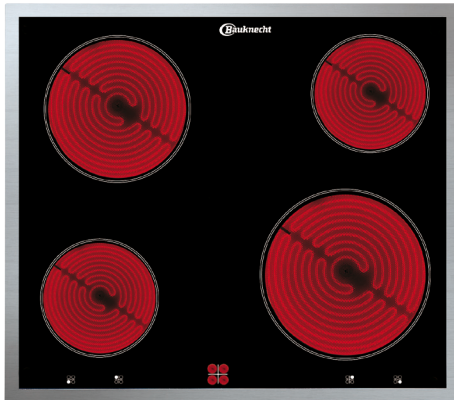

CHR 6640 IN

vetroceramica piano cottura

Bauknecht
Für mich und mein Zuhause

60
cm

TOP 4

- Numero indicatori calore residuo: 4
- 4 in modo costante, di cui
- Piano in vetroceramica – semplice da pulire
- A regolazione energetica

TELAIO IN ACCIAIO INOX

CHR 6640 IN
EAN 40 11577 85267 7

DESIGN

- Bordo piatto

ZONE DI COTTURA

- 4 in modo costante, di cui
- **Davanti a sinistra:** 14,5 cm Ø, 1200 Watt
- **Davanti a destra:** 21 cm Ø, 2100 Watt
- **Dietro a sinistra:** 18 cm Ø, 1700 Watt
- **Dietro a destra:** 14,5 cm Ø, 1200 Watt
- **Davanti a destra:** 21 cm Ø, 2100 Watt

DOTAZIONE

- A regolazione energetica
- Numero indicatori calore residuo: 4
- Piano in vetroceramica – semplice da pulire

SPECIFICHE TECNICHE

- Potenza totale installata: 6,2 kW
- Altezza d'installazione: 52 mm
- Dimensioni sezione (LxP): 560x490 mm