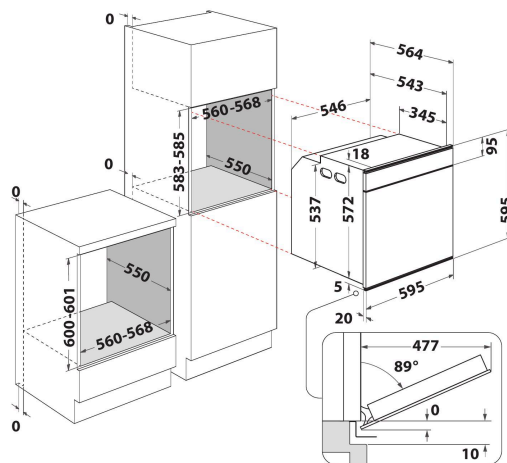

AKZM 8480 S

12NC: 852584801130

Codul GTIN (EAN): 8003437833007

Whirlpool

SENSING THE DIFFERENCE

Cuptor incorporabil electric Whirlpool: autocuratare, culoare silver - AKZM 8480 S

Specificatii cuptor incorporabil Whirlpool: tehnologia de autocuratare te ajuta sa ai un cuptor gata curat in scurt timp si cu efort minim de curatare. Avansatajul gatirii electrice te ajuta sa economisesti timp si energie. Lampa de halogen pentru performante de top. Tehnologia AI 6-lea Simt te ajuta sa ai retete presetate pentru rezultate perfecte. Functia Cook3 iti permite sa gatesti pana la 3 feluri de mancare odata.