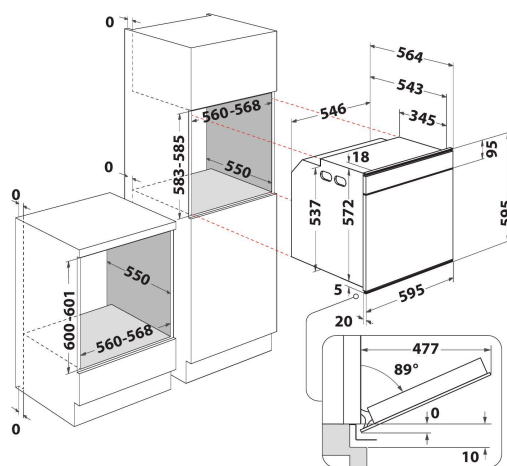

W11 OM1 4MS2 P

12NC: 859991549460

EAN-kod: 8003437834806

Whirlpool

SENSING THE DIFFERENCE

- 6TH SENSE auto-program
- 6TH SENSE Live - kan kopplas upp mot WiFi och styrs med en app.
- Upp till 100 olika assisterande program för matlagning
- Pyrolytiskt rengöringssystem
- Energiklass A+
- Ugnsvolym: 73 liter
- Cook4: baka och laga mat på upp till 4 nivåer samtidigt
- Ready2Cook, möjligt att börja tillagningen utan att föruppvärma ugnen (auto-program)
- Funktion för upptining
- Varmluftsfunktion
- Turbofläkt
- Grill
- Ugnsväggar med lättrengjord emalj
- Turbogrill - för att ugnsgrilla större bitar kött eller fågel
- MaxiCooking, perfekt för stora stekar