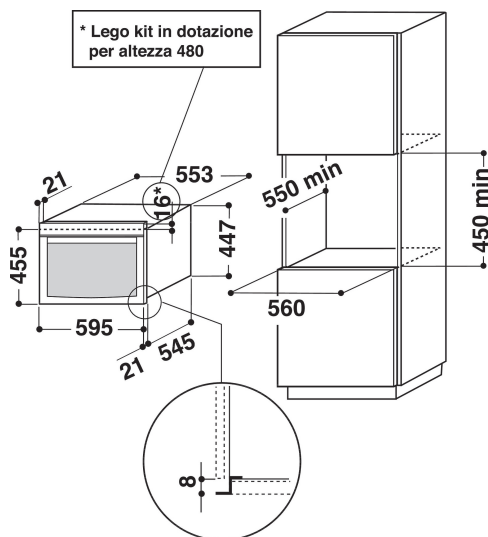

AMW 848/IXL

12NC: 858784838900

EAN-kod: 8003437394171

Whirlpool

SENSING THE DIFFERENCE

- 6th Sense sensorteknik, autoprogram
- 6TH Sense CRISPfunktion med CRISPpanna
- Crisp funktion, laga mat och baka på mikrotid
- Ugnsvolym: 40 liter
- Jet Start: snabbstart på full effekt (30 sek/tryck)
- Jet Defrost funktion, snabb och jämn upptining
- Varmluft, för traditionell ugnstillagning & bakning
- Varmhållning
- Ångkokningsfunktion
- Turbogrill
- Slow Cook funktion
- Jäsfunktion
- Bread Defrost, funktion för att tina fryst bröd
- Max. mikrovågseffekt: 900 W
- Digital timer (90 min.)
- Integrerat handtag
- Roterade bottenplatta, diameter: 36 cm