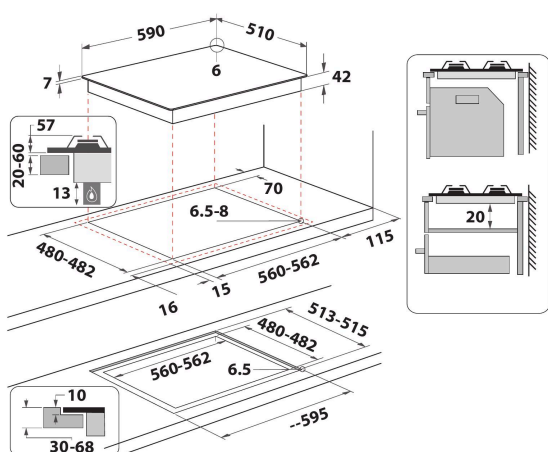

GOFL 629/NB

12NC: 859991590750

Codul GTIN (EAN): 8003437605307

Whirlpool

SENSING THE DIFFERENCE

- Suporturi pentru cratițe fontă
- Dispozitiv de siguranță electromagnetic pentru fiecare arzător
- Selectoare Brushed chrome
- Grătare 2 WH Elongated GOG 2.0 Cast Iron
- Front Comenzi
- Plită 60 cm
- Buton de comandă mecanic
- Tip de aprindere: Buton
- Arzătoare 4
- Arzătoare 4: 1 DCC medium 3500 arzător W, 1 Semi-rapid 1650 arzător W, 1 Semi-rapid 1650 arzător W și 1 Auxiliar 1000 arzător W.
- Cablu de alimentare inclus
- Dimensiuni ÎxLxA: 49x590x510 mm
- Dimensiuni nișă ÎxLxA: 41x560x490 mm
- Tensiune: 220-240 V